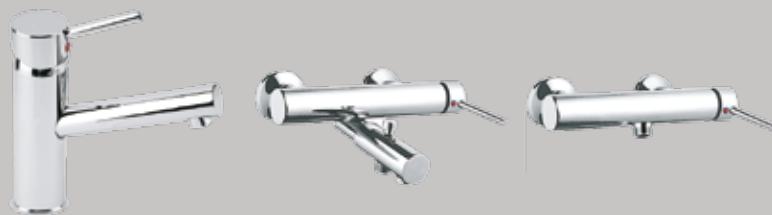

# A R M A R I O S

Armario Abatible  
Laminado

- Blanco porcelana - Roble evasión

Armario Corredera  
Laminado

- Roble smoky - Blanco porcelana

Armario Corredera  
Lacado

• Gris - Espejo

## Serie 950

Conjunto nº 15134  
Juego 2 piezas

Lavabo y ducha  
ó baño ducha

## Serie 2000

Conjunto nº 15135  
Juego 2 piezas

Lavabo y ducha  
ó baño ducha

## Serie 5000

Conjunto nº 15136  
Juego 3 piezas

Lavabo, bidet y  
ducha  
ó baño ducha