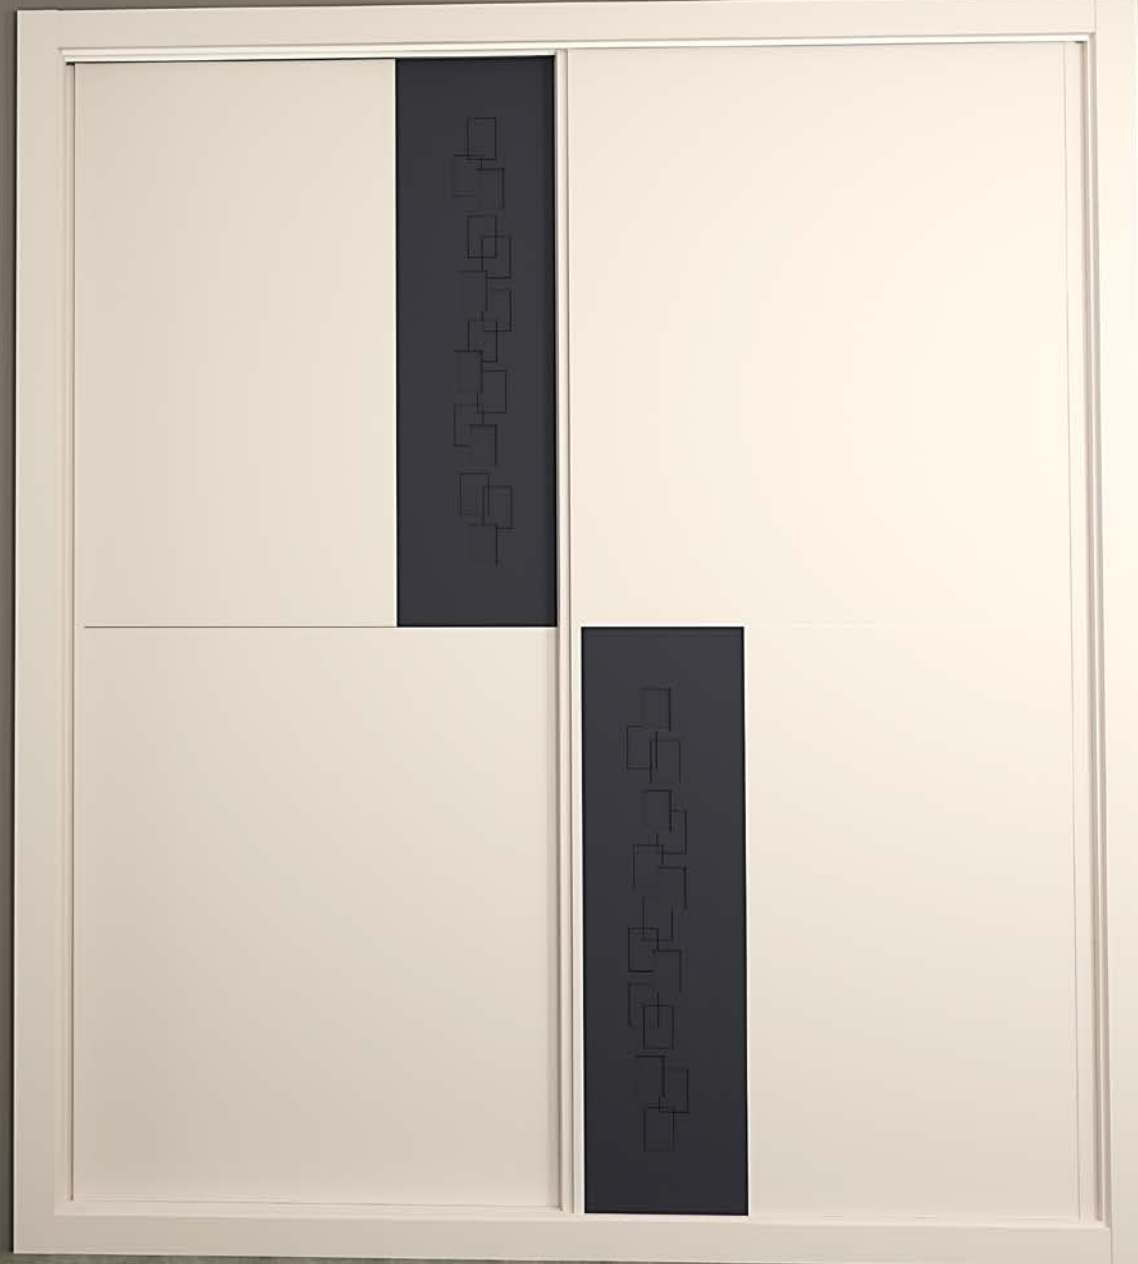

Frente lacado Mod. D-17, con tablero diseño Yucon

frente lacado
Mod. E-7. con
tablero diseño
oxido F

Frente lacado
Mod. E-6, con
tablero diseño
Harry

Frente lacado
mod.E-8, con
cristal lacobel
negro

Frente lacado
fresado, con
tablero vertical
lacado ral 7012
diseño especial