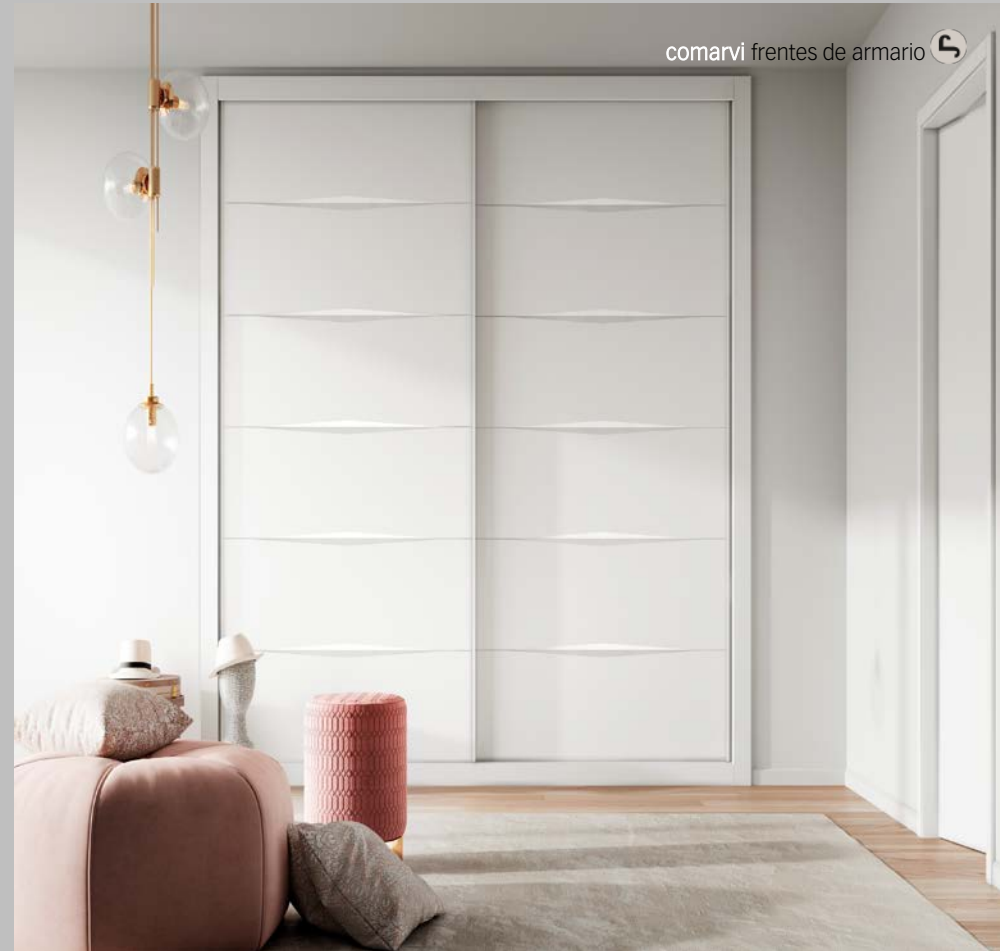

servicio express

frentes deslizantes, disponibles en un plazo de cinco días hábiles, modelos lisos en melamina o lacados, fresado lacado cinco líneas, y fresado lacado diseño cinco rombos. Se fabrican para las perfilierías star-8 y fine.