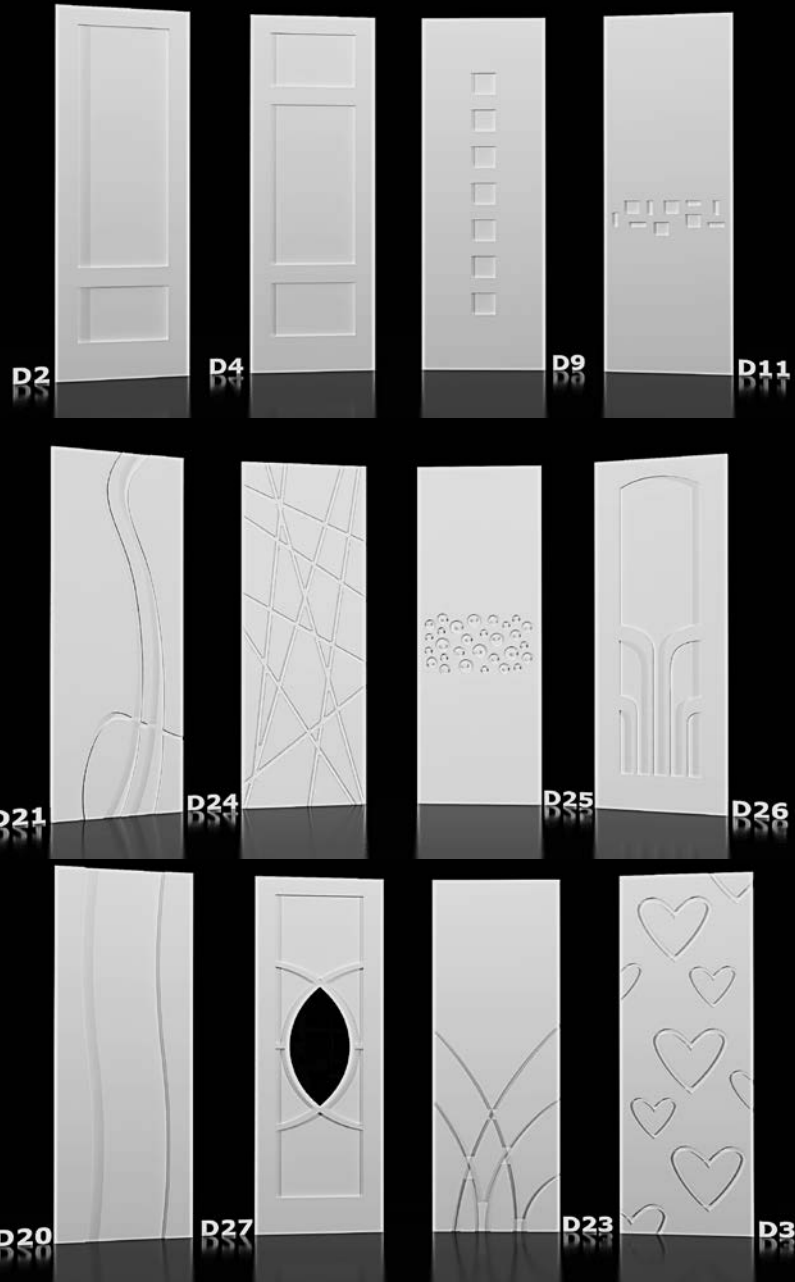

diseños serie star

Nuevos acabados para la serie Star, disponibles para la gama de frentes deslizantes, modelos lisos, decorados y combinados. Los acabados incluyen el rechapado del perfil, en su variante star-8, japonesa decorativa, cercos laterales y molduras de enmarque, disponibles en 80x16 y tapeton 200x12

Serie decorada sin
japonesa de
union. Disponible
para toda la serie
de perfilera y los
nuevos diseños
en melamina

Serie lacada detalle

Modelos lacados fresados con incorporación de tableros de diseños especiales, disponibles también para la gama de cristales y todos los diseños de la serie Star y Fine.

Modelos lacados

Armarios lacados, en sus múltiples opciones, frentes lisos, fresados, pantografiados, diseño, y vidrieros. En esta sección se los presentamos por grupos de tarifa para mas comodidad a la hora de elegir modelo

serie
fresada
diseño
Mod. A76

Serie
Pantografiada
Mod. C6

Serie
Pantografía
do diseño
Mod. D11

Frente abatible
hojas lisas
lacadas con
tirador fresado

servicio express

frentes deslizantes, disponibles en un plazo de cinco días hábiles, modelos lisos en melamina o lacados, fresado lacado cinco líneas, y fresado lacado diseño cinco rombos. Se fabrican para las perfilierías star-8 y fine.