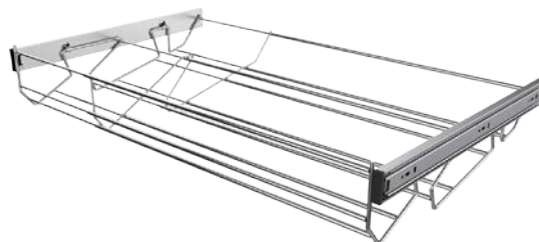

Complementos de interior

1

2

3

4

5

6

1.- Barra de colgar de extraccion total

2.- zapatero frontal extraible

3.- zapatero de suelo extensible

4.- zapatero lateral extraible cuatro cestas

5.- pantalonero frontal extraible

6.- zapatero lateral extraible seis cestas