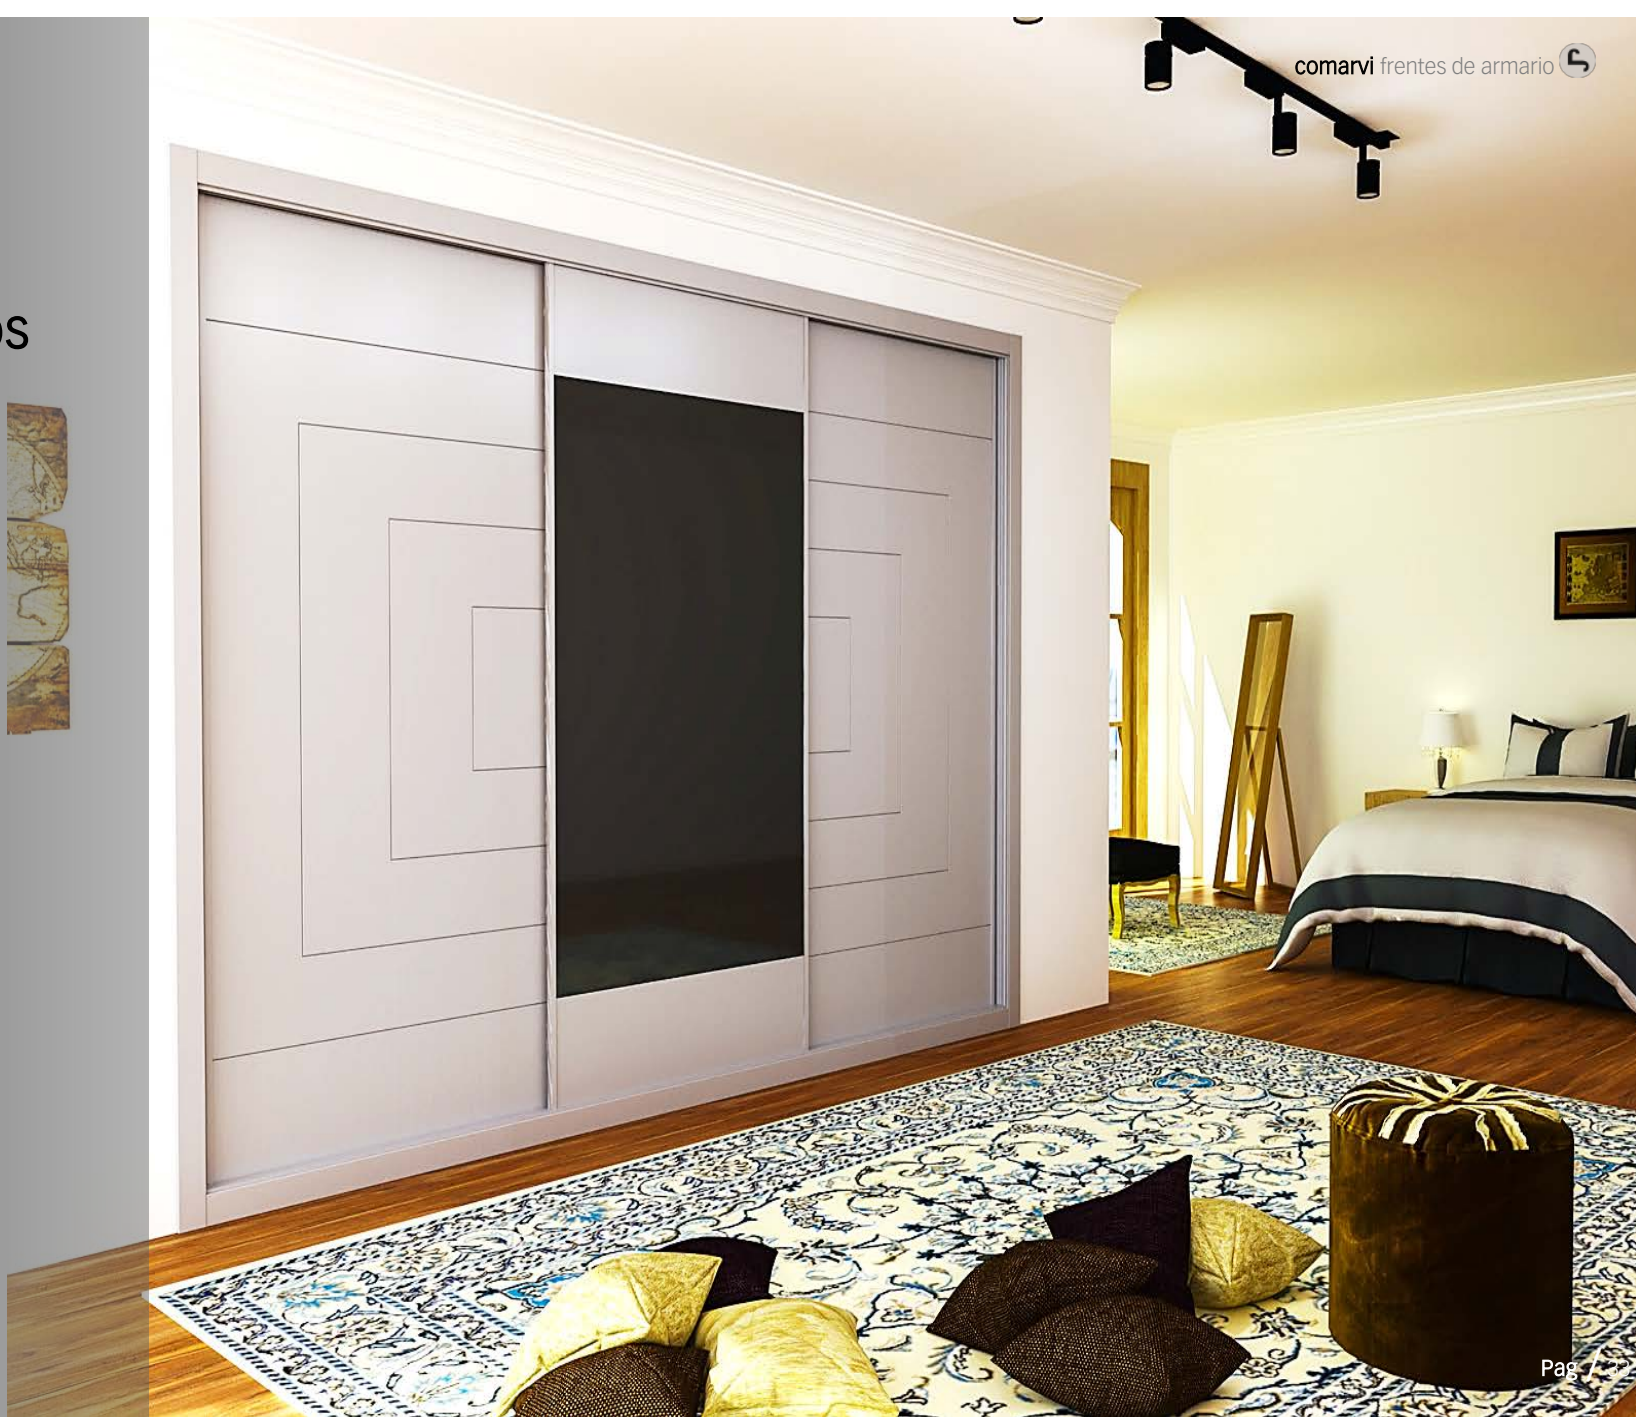

Modelos lacados

Armarios lacados, en sus múltiples opciones, frentes lisos, fresados, pantografiados, diseño, y vidrieros. En esta sección se los presentamos por grupos de tarifa para mas comodidad a la hora de elegir modelo