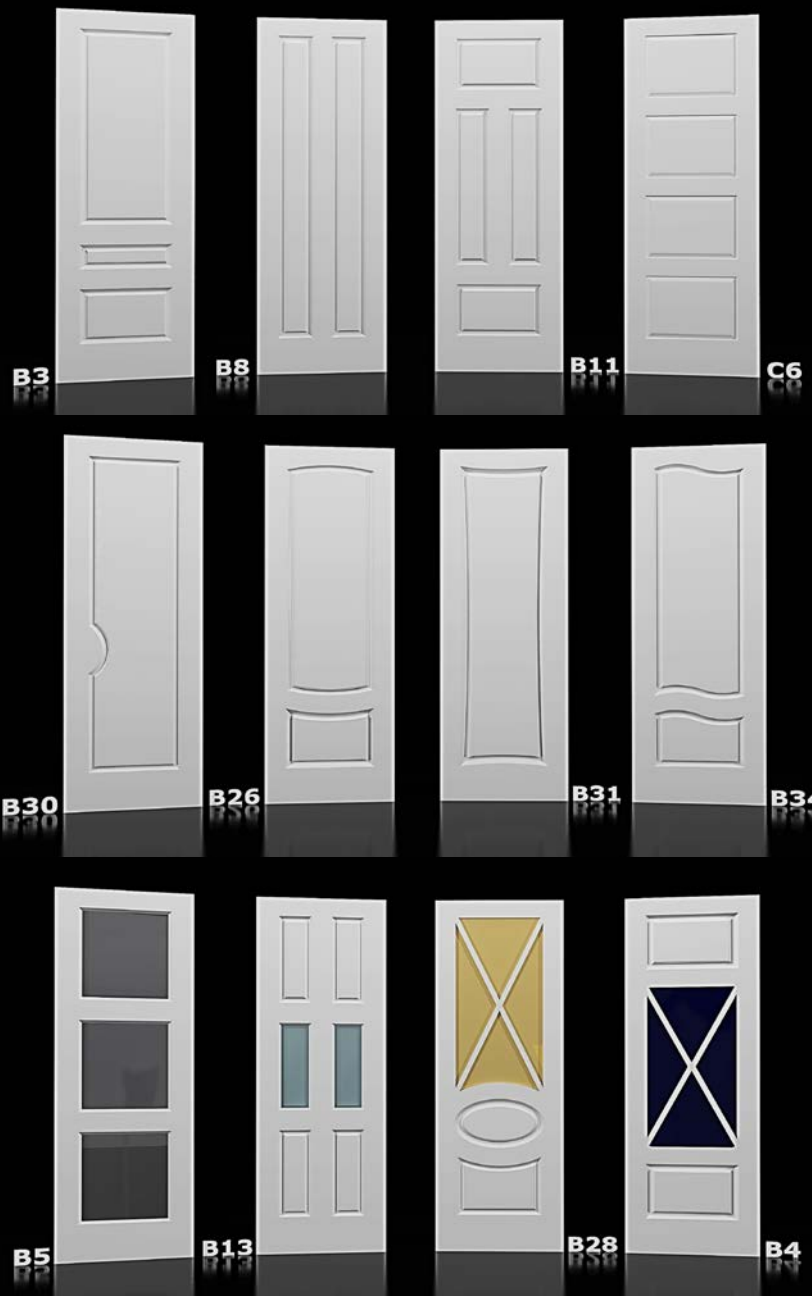

Serie
Pantografiada
Mod. C6