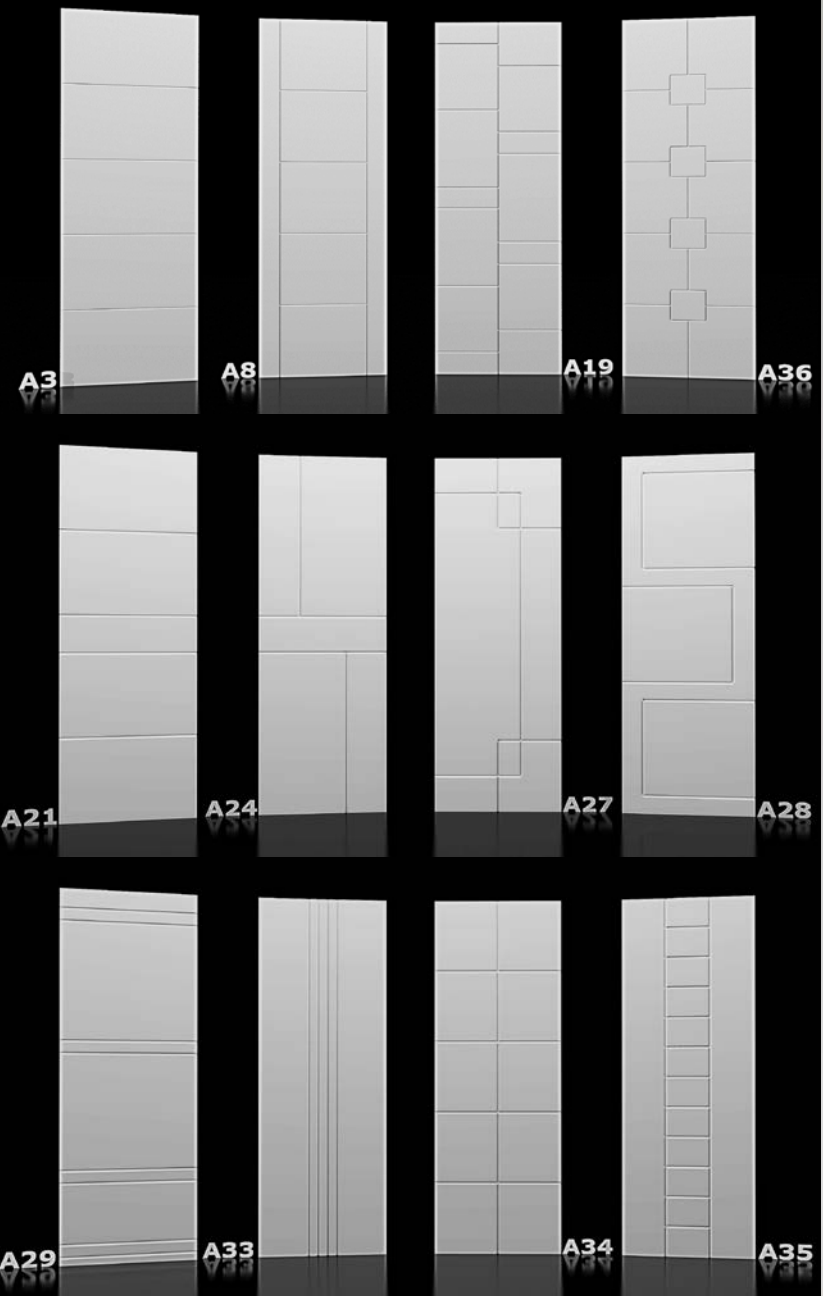

diseños serie star

Nuevos acabados para la serie Star, disponibles para la gama de frentes deslizantes, modelos lisos, decorados y combinados. Los acabados incluyen el rechapado del perfil, en su variante star-8, japonesa decorativa, cercos laterales y molduras de enmarque, disponibles en 80x16 y tapeton 200x12

Serie decorada sin
japonesa de
union. Disponible
para toda la serie
de perfilera y los
nuevos diseños
en melamina

Serie lacada detalle

Modelos lacados fresados con incorporación de tableros de diseños especiales, disponibles también para la gama de cristales y todos los diseños de la serie Star y Fine.

Frente lacado Mod. D-17, con tablero diseño Yucon

frente lacado
Mod. E-7. con
tablero diseño
oxido F

Frente lacado
Mod. E-6, con
tablero diseño
Harry

Frente lacado
mod.E-8, con
cristal lacobel
negro

Frente lacado
fresado, con
tablero vertical
lacado ral 7012
diseño especial

Modelos lacados

Armarios lacados, en sus múltiples opciones, frentes lisos, fresados, pantografiados, diseño, y vidrieros. En esta sección se los presentamos por grupos de tarifa para mas comodidad a la hora de elegir modelo