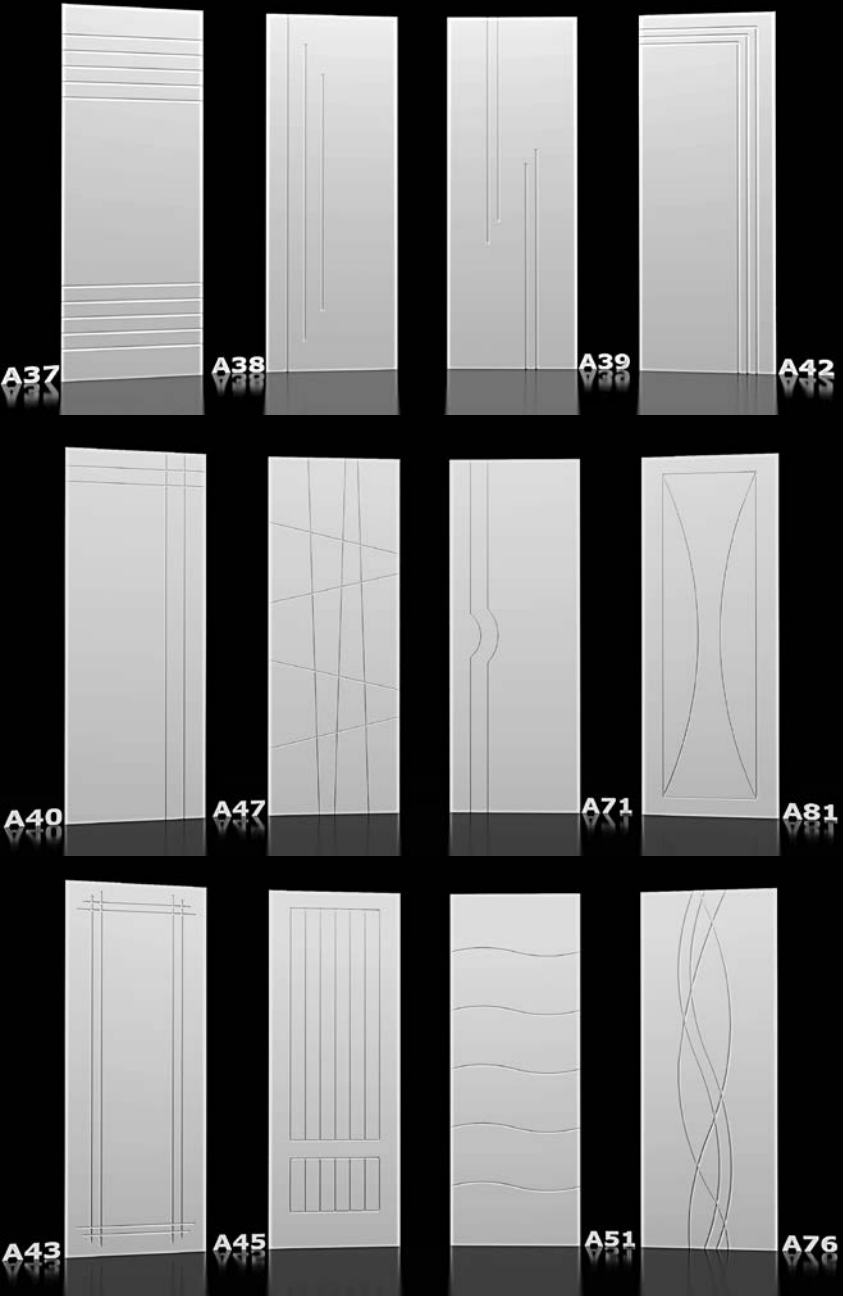

serie
fresada
diseño
Mod. A76